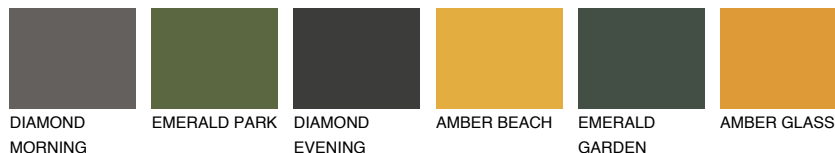

ASTURIA2 AS2

52% **TSR** 58%

Супутній кольори

Кольори

INTENSE

Для отримання додаткової інформації про штукатурки і фарби перейдіть
за посиланням www.ceresit.com

www.ceresit.ua