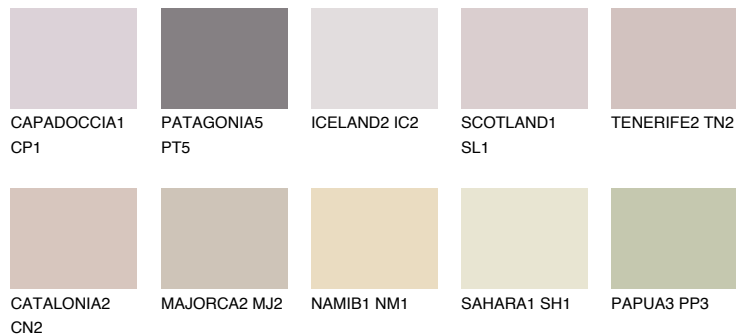

ASTURIA2 AS2

52% **TSR** 58%

Супутній кольори

Кольори

INTENSE

Для отримання додаткової інформації про штукатурки і фарби перейдіть
за посиланням www.ceresit.com

www.ceresit.ua