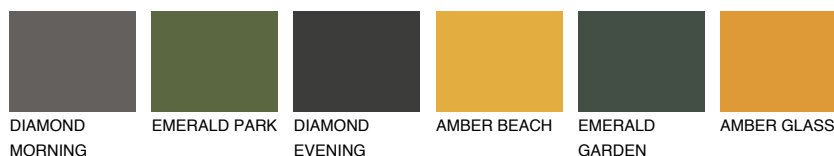

ASTURIA1 AS1

62% **TSR** 65%

Супутній кольори

Кольори

INTENSE

Для отримання додаткової інформації про штукатурки і фарби перейдіть
за посиланням www.ceresit.com

www.ceresit.ua