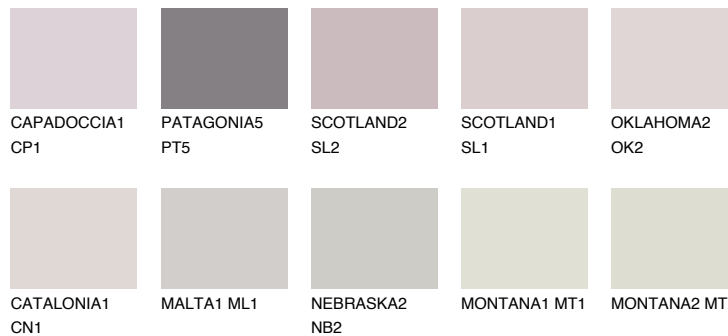

## ASTURIA1 AS1

62% **TSR** 65%

## Супутній кольори

### Кольори