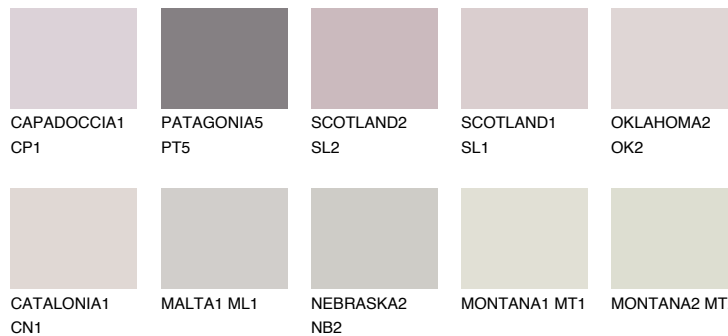

ASTURIA1 AS1

62% **TSR** 65%

Супутній кольори

Кольори

INTENSE

Для отримання додаткової інформації про штукатурки і фарби перейдіть
за посиланням www.ceresit.com

www.ceresit.ua