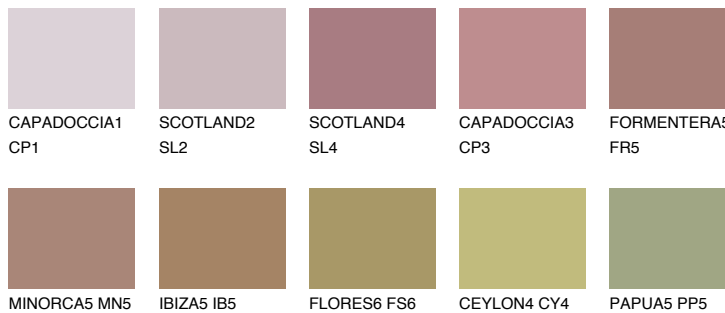

FORMENTERA6 FR6

☀ 15% **TSR 20%**

Супутній кольори

Кольори

INTENSE

Для отримання додаткової інформації про штукатурки і фарби перейдіть
за посиланням www.ceresit.com

www.ceresit.ua