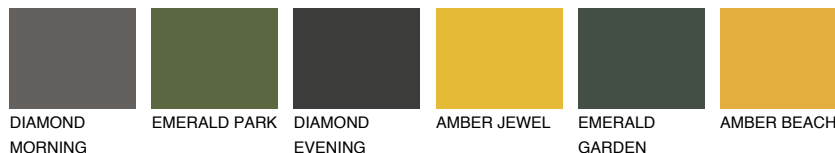

FORMENTERA6 FR6

☀ 15% **TSR 20%**

Супутній кольори

Кольори

INTENSE

Для отримання додаткової інформації про штукатурки і фарби перейдіть
за посиланням www.ceresit.com

www.ceresit.ua