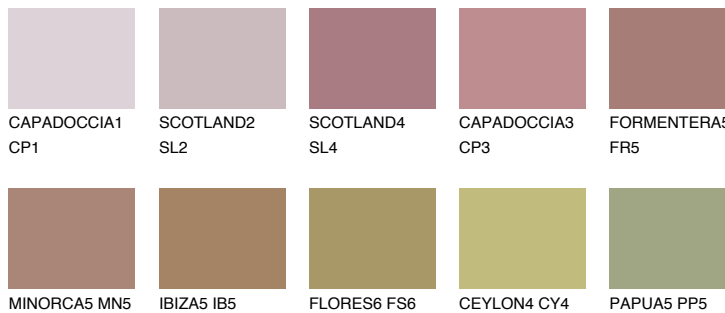

## FORMENTERA6 FR6

☀ 15%    **TSR 20%**

## Супутній кольори

### Кольори