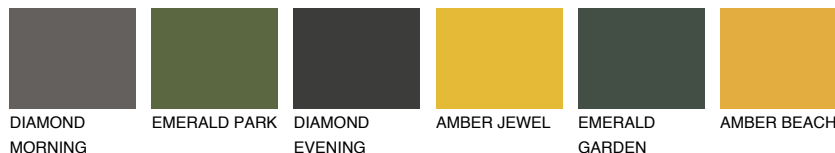

FORMENTERA6 FR6

☀ 15%   **TSR 20%**

Супутній кольори

Кольори

INTENSE

Для отримання додаткової інформації про штукатурки і фарби перейдіть
за посиланням www.ceresit.com

www.ceresit.ua