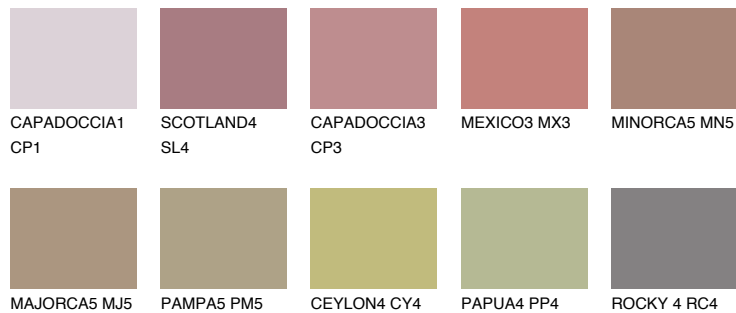

FORMENTERA5 FR5

☀ 24% **TSR** 29%

Супутній кольори

Кольори

INTENSE

Для отримання додаткової інформації про штукатурки і фарби перейдіть
за посиланням www.ceresit.com

www.ceresit.ua