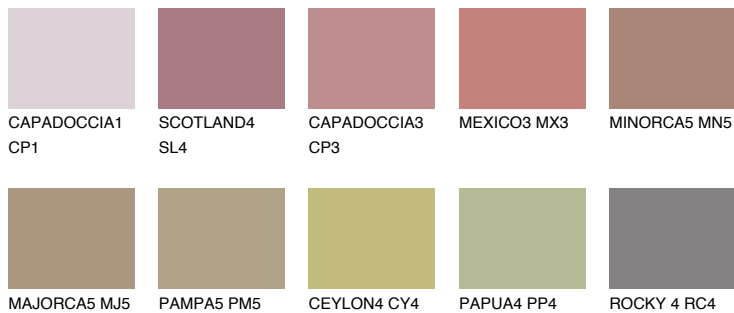

FORMENTERA5 FR5

☀ 24% **TSR** 29%

Супутній кольори

Кольори

INTENSE

Для отримання додаткової інформації про штукатурки і фарби перейдіть
за посиланням www.ceresit.com

www.ceresit.ua