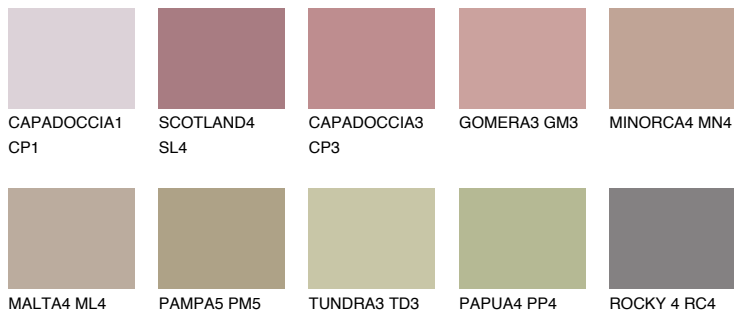

FORMENTERA4 FR4

 33% **TSR** 38%

Супутній кольори

Кольори

INTENSE

Для отримання додаткової інформації про штукатурки і фарби перейдіть
за посиланням www.ceresit.com

www.ceresit.ua