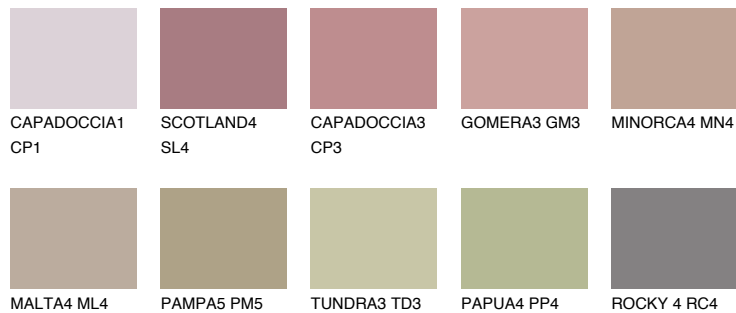

## FORMENTERA4 FR4

33% TSR 38%

## Супутній кольори

### Кольори