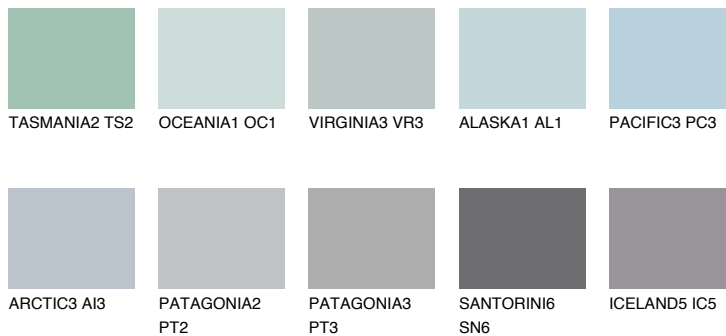

SAMOA1 SA1

59% **TSR** 63%

Супутній кольори

Кольори

INTENSE

Для отримання додаткової інформації про штукатурки і фарби перейдіть за посиланням www.ceresit.com

www.ceresit.ua