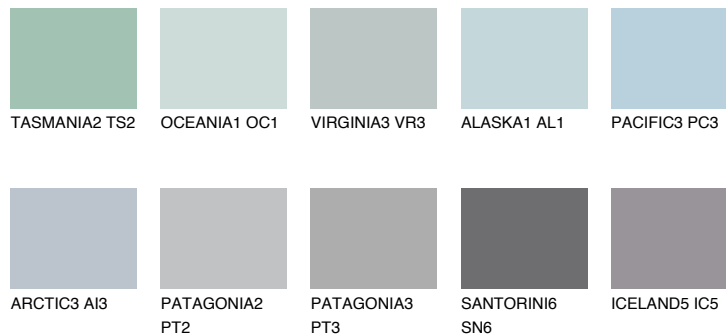

SAMOA1 SA1

59% **TSR** 63%

Супутній кольори

Кольори

INTENSE

Для отримання додаткової інформації про штукатурки і фарби перейдіть
за посиланням www.ceresit.com

www.ceresit.ua