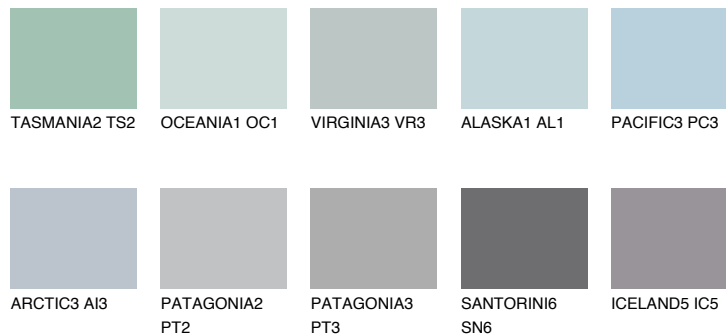

## SAMOA1 SA1

59% **TSR** 63%

## Супутній кольори

### Кольори