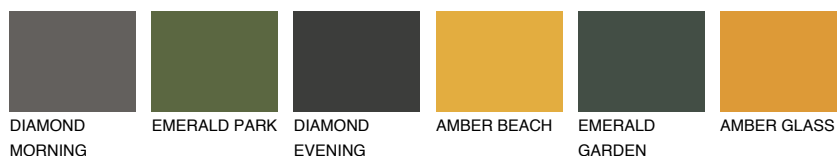

FORMENTERA3 FR3

☀ 46% **TSR** 53%

Супутній кольори

Кольори

INTENSE

Для отримання додаткової інформації про штукатурки і фарби перейдіть
за посиланням www.ceresit.com

www.ceresit.ua