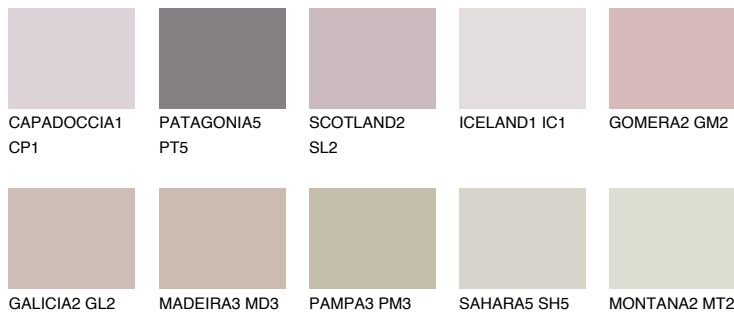

FORMENTERA3 FR3

☀ 46% **TSR** 53%

Супутній кольори

Кольори

INTENSE

Для отримання додаткової інформації про штукатурки і фарби перейдіть
за посиланням www.ceresit.com

www.ceresit.ua