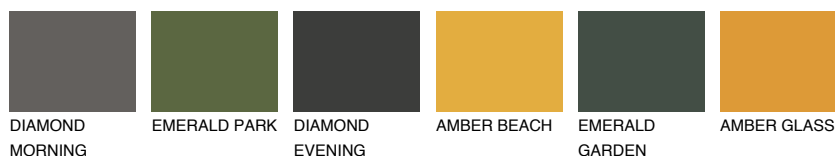

FORMENTERA3 FR3

☀ 46% **TSR** 53%

Супутній кольори

Кольори

INTENSE

Для отримання додаткової інформації про штукатурки і фарби перейдіть
за посиланням www.ceresit.com

www.ceresit.ua