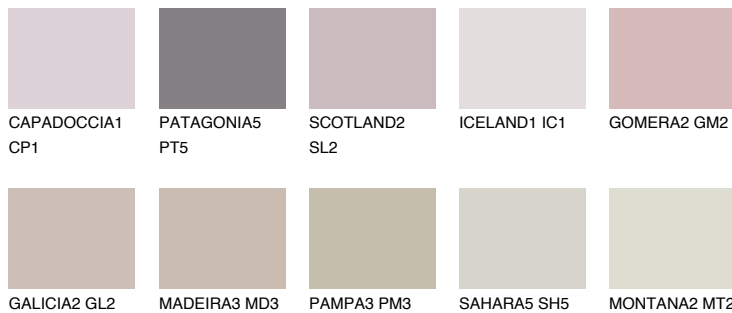

FORMENTERA3 FR3

☀ 46% **TSR** 53%

Супутній кольори

Кольори

INTENSE

Для отримання додаткової інформації про штукатурки і фарби перейдіть
за посиланням www.ceresit.com

www.ceresit.ua