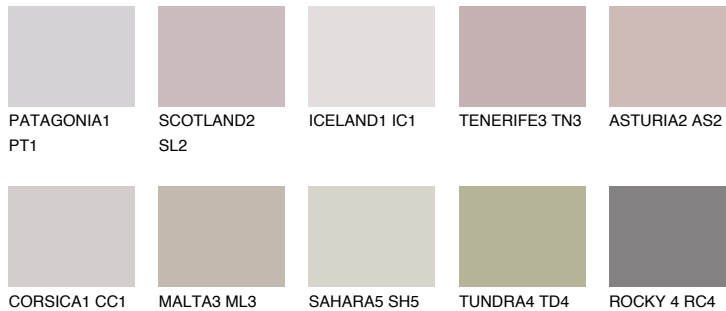

FORMENTERA2 FR2

53% **TSR** 51%

Супутній кольори

Кольори

INTENSE

Для отримання додаткової інформації про штукатурки і фарби перейдіть
за посиланням www.ceresit.com

www.ceresit.ua