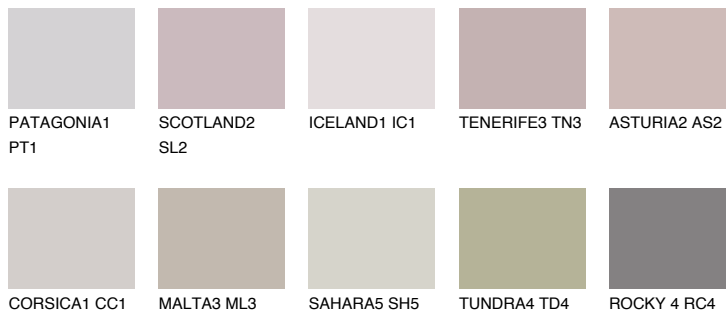

FORMENTERA2 FR2

53% **TSR** 51%

Супутній кольори

Кольори

INTENSE

Для отримання додаткової інформації про штукатурки і фарби перейдіть
за посиланням www.ceresit.com

www.ceresit.ua