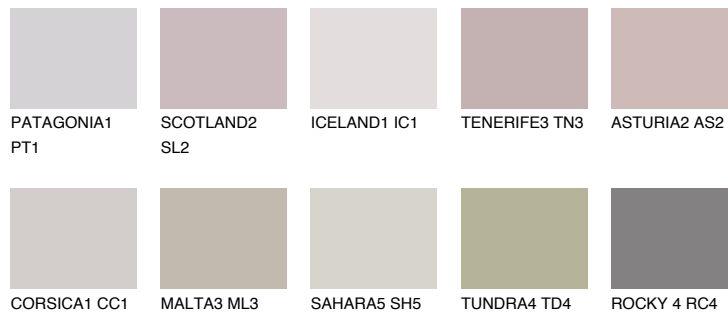

FORMENTERA2 FR2

53% **TSR** 51%

Супутній кольори

Кольори

INTENSE

Для отримання додаткової інформації про штукатурки і фарби перейдіть
за посиланням www.ceresit.com

www.ceresit.ua