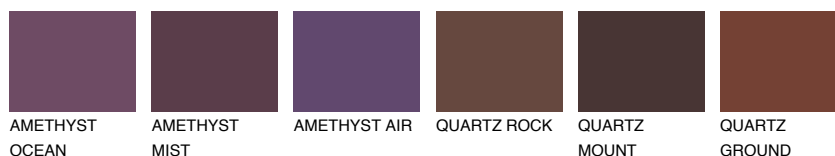

FORMENTERA1 FR1

62% **TSR** 61%

Супутній кольори

Кольори

INTENSE

Для отримання додаткової інформації про штукатурки і фарби перейдіть
за посиланням www.ceresit.com

www.ceresit.ua