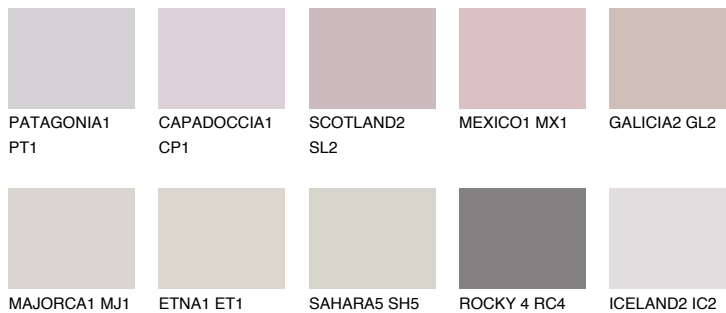

FORMENTERA1 FR1

62% **TSR** 61%

Супутній кольори

Кольори

INTENSE

Для отримання додаткової інформації про штукатурки і фарби перейдіть
за посиланням www.ceresit.com

www.ceresit.ua