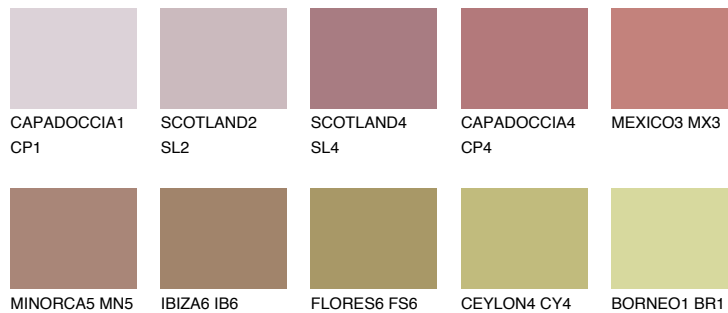

GOMERA6 GM6

☀ 23% **TSR 31%**

Супутній кольори

Кольори

INTENSE

Для отримання додаткової інформації про штукатурки і фарби перейдіть
за посиланням www.ceresit.com

www.ceresit.ua