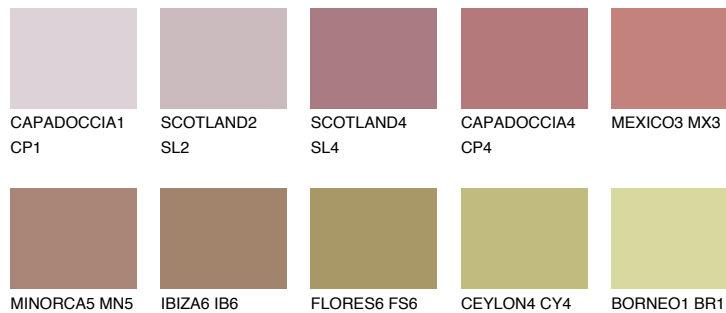

GOMERA6 GM6

☀ 23% **TSR** 31%

Супутній кольори

Кольори

INTENSE

Для отримання додаткової інформації про штукатурки і фарби перейдіть
за посиланням www.ceresit.com

www.ceresit.ua