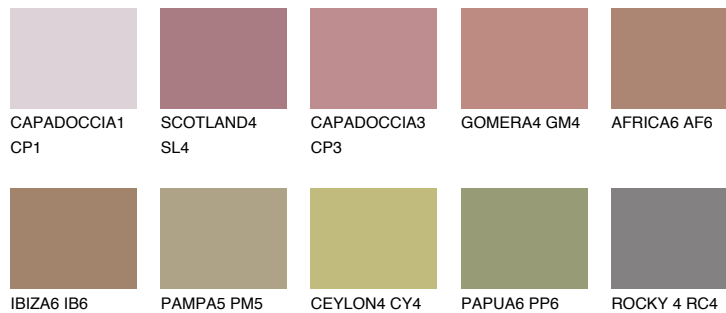

## GOMERA5 GM5

☀ 28% **TSR** 34%

## Супутній кольори

### Кольори