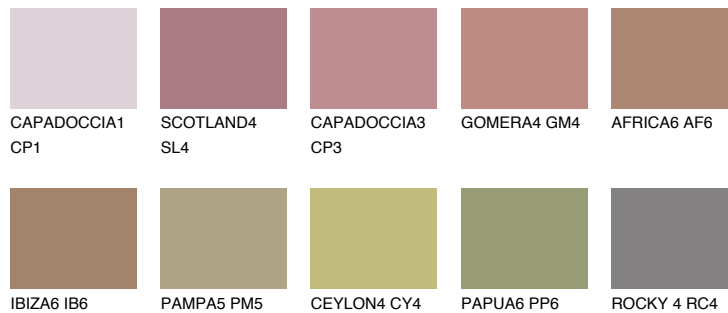

GOMERA5 GM5

☀ 28% **TSR** 34%

Супутній кольори

Кольори

INTENSE

Для отримання додаткової інформації про штукатурки і фарби перейдіть
за посиланням www.ceresit.com

www.ceresit.ua