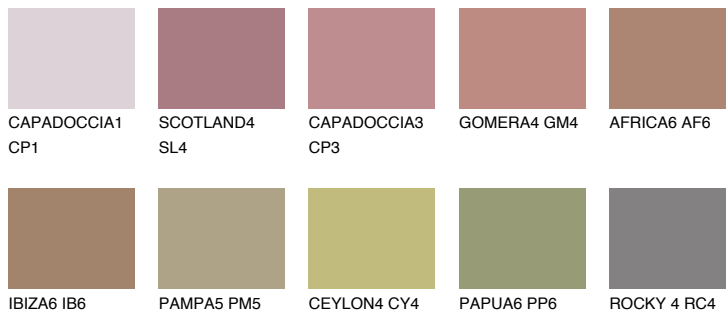

GOMERA5 GM5

☀ 28% **TSR** 34%

Супутній кольори

Кольори

INTENSE

Для отримання додаткової інформації про штукатурки і фарби перейдіть
за посиланням www.ceresit.com

www.ceresit.ua