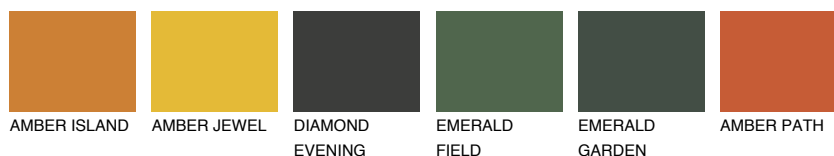

GOMERA4 GM4

☀ 31%   **TSR 40%**

Супутній кольори

Кольори

INTENSE

Для отримання додаткової інформації про штукатурки і фарби перейдіть
за посиланням www.ceresit.com

www.ceresit.ua