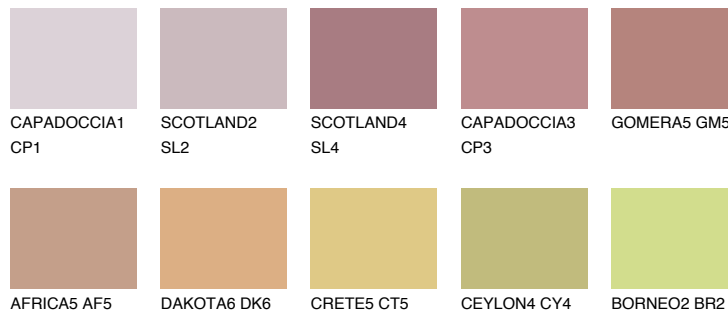

## GOMERA4 GM4

☀ 31%    **TSR 40%**

## Супутній кольори

### Кольори