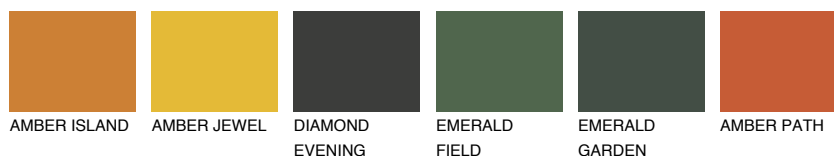

GOMERA4 GM4

☀ 31% **TSR 40%**

Супутній кольори

Кольори

INTENSE

Для отримання додаткової інформації про штукатурки і фарби перейдіть
за посиланням www.ceresit.com

www.ceresit.ua