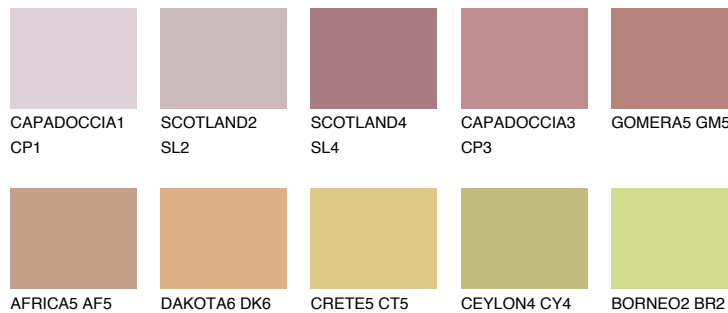

GOMERA4 GM4

☀ 31% **TSR 40%**

Супутній кольори

Кольори

INTENSE

Для отримання додаткової інформації про штукатурки і фарби перейдіть
за посиланням www.ceresit.com

www.ceresit.ua