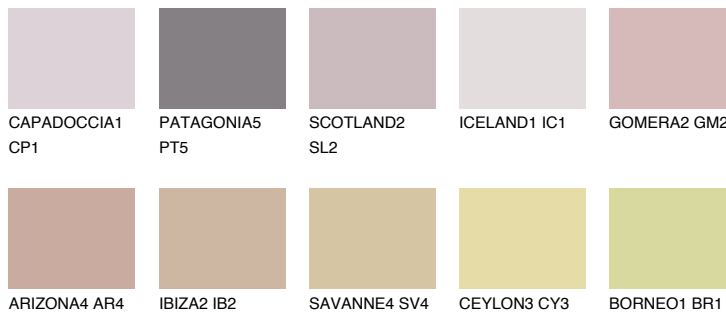

GOMERA3 GM3

41% **TSR** 53%

Супутній кольори

Кольори

INTENSE

Для отримання додаткової інформації про штукатурки і фарби перейдіть
за посиланням www.ceresit.com

www.ceresit.ua