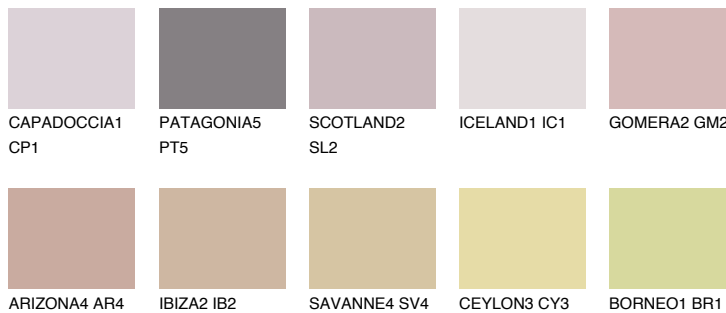

GOMERA3 GM3

☀ 41% **TSR 53%**

Супутній кольори

Кольори

INTENSE

Для отримання додаткової інформації про штукатурки і фарби перейдіть
за посиланням www.ceresit.com

www.ceresit.ua