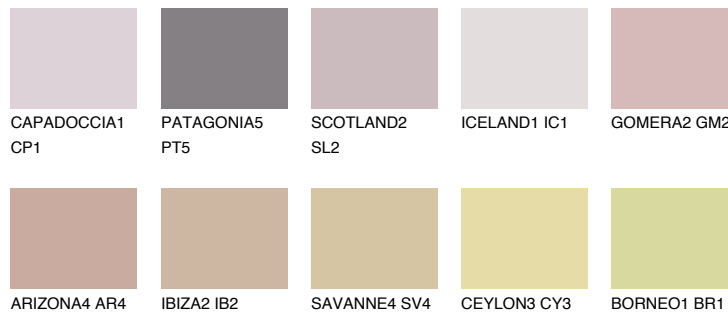

GOMERA3 GM3

☀ 41% **TSR 53%**

Супутній кольори

Кольори

INTENSE

Для отримання додаткової інформації про штукатурки і фарби перейдіть
за посиланням www.ceresit.com

www.ceresit.ua