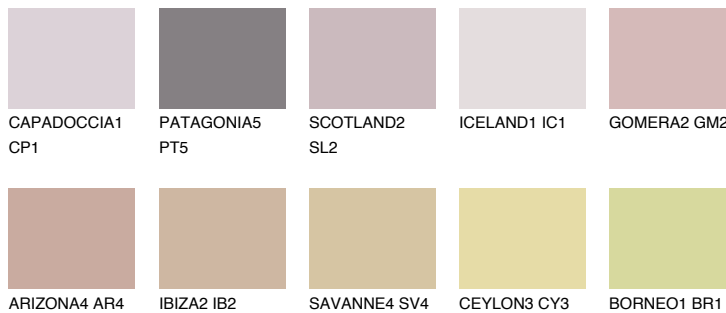

GOMERA3 GM3

41% TSR 53%

Супутній кольори

Кольори

INTENSE

Для отримання додаткової інформації про штукатурки і фарби перейдіть
за посиланням www.ceresit.com

www.ceresit.ua