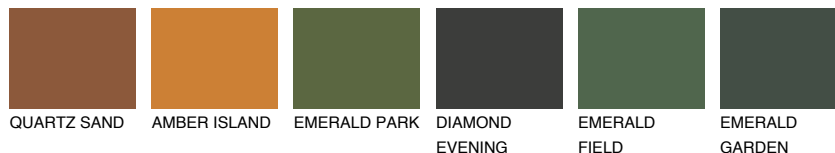

GOMERA3 GM3

☀ 41% **TSR 53%**

Супутній кольори

Кольори

INTENSE

Для отримання додаткової інформації про штукатурки і фарби перейдіть
за посиланням www.ceresit.com

www.ceresit.ua