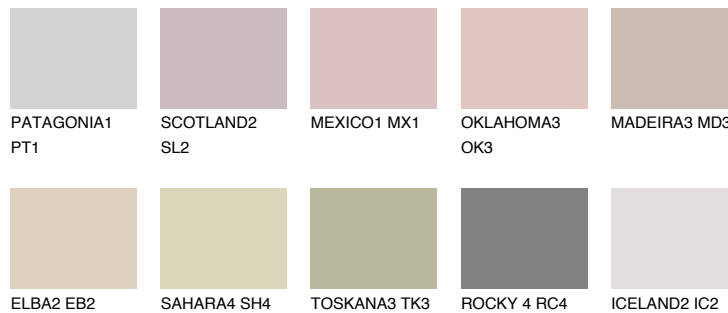

GOMERA2 GM2

☀ 53% **TSR** 54%

Супутній кольори

Кольори

INTENSE

Для отримання додаткової інформації про штукатурки і фарби перейдіть
за посиланням www.ceresit.com

www.ceresit.ua