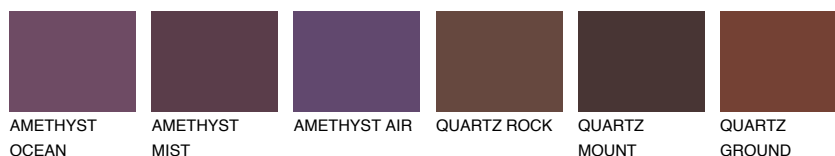

GOMERA2 GM2

☀ 53% **TSR** 54%

Супутній кольори

Кольори

INTENSE

Для отримання додаткової інформації про штукатурки і фарби перейдіть
за посиланням www.ceresit.com

www.ceresit.ua