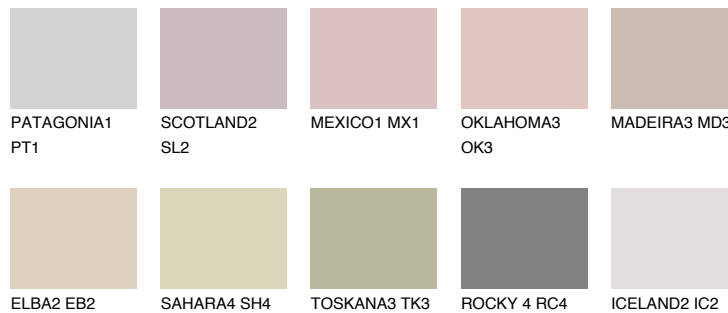

## GOMERA2 GM2

☀ 53% **TSR** 54%

## Супутній кольори

### Кольори