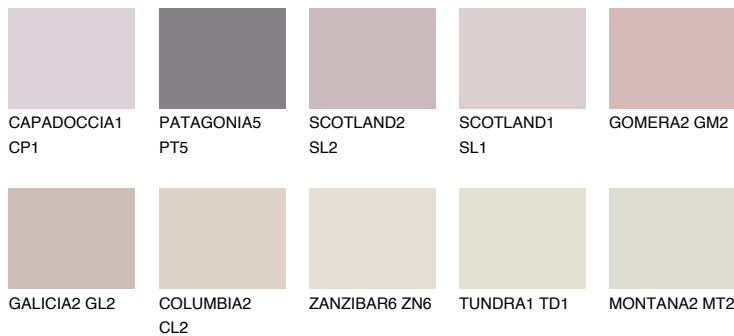

## GOMERA1 GM1

68% **TSR** 68%

## Супутній кольори

### Кольори