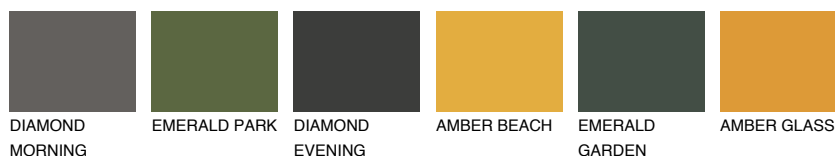

GOMERA1 GM1

68% **TSR** 68%

Супутній кольори

Кольори

INTENSE

Для отримання додаткової інформації про штукатурки і фарби перейдіть
за посиланням www.ceresit.com

www.ceresit.ua