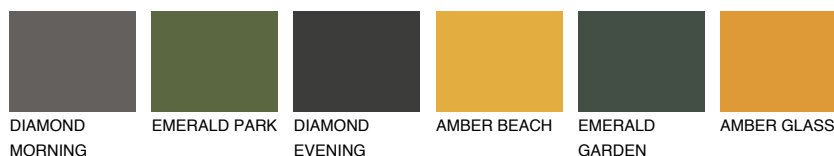

GOMERA1 GM1

68% **TSR** 68%

Супутній кольори

Кольори

INTENSE

Для отримання додаткової інформації про штукатурки і фарби перейдіть
за посиланням www.ceresit.com

www.ceresit.ua