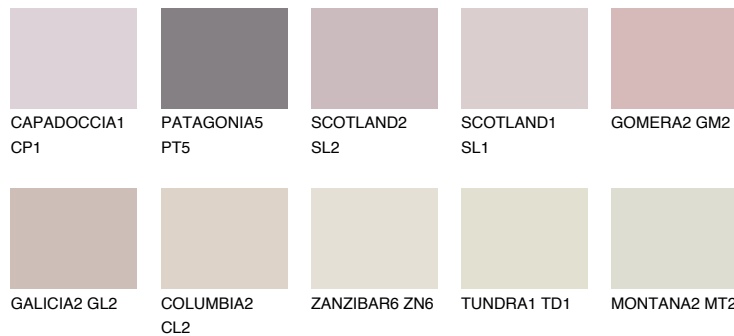

GOMERA1 GM1

68% **TSR** 68%

Супутній кольори

Кольори

INTENSE

Для отримання додаткової інформації про штукатурки і фарби перейдіть
за посиланням www.ceresit.com

www.ceresit.ua