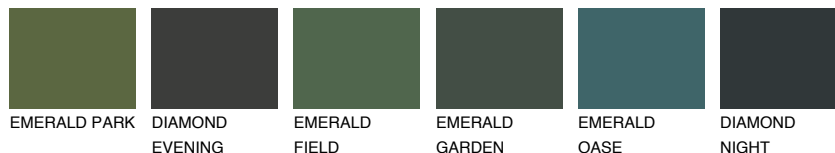

CATALONIA6 CN6

☀ 30% **TSR** 39%

Супутній кольори

Кольори

INTENSE

Для отримання додаткової інформації про штукатурки і фарби перейдіть
за посиланням www.ceresit.com

www.ceresit.ua