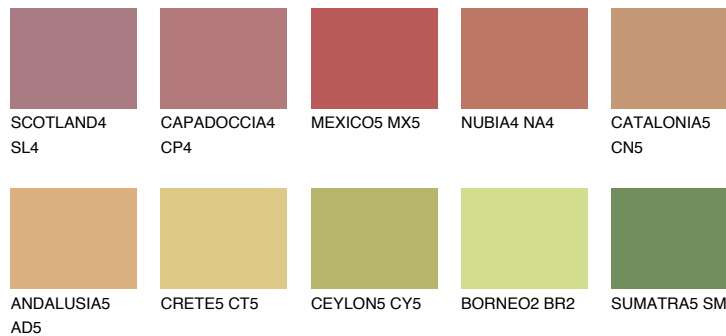

## CATALONIA6 CN6

☀ 30% **TSR** 39%

## Супутній кольори

### Кольори