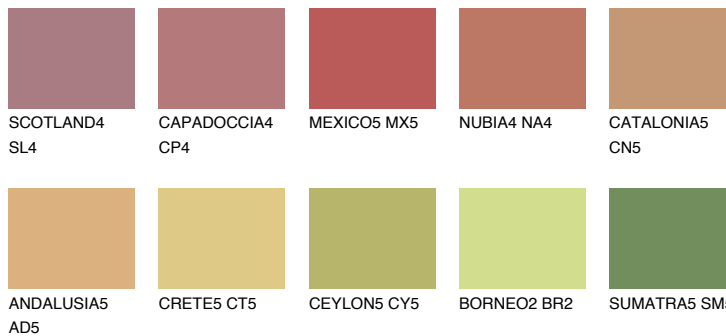

CATALONIA6 CN6

☀ 30% **TSR** 39%

Супутній кольори

Кольори

INTENSE

Для отримання додаткової інформації про штукатурки і фарби перейдіть
за посиланням www.ceresit.com

www.ceresit.ua