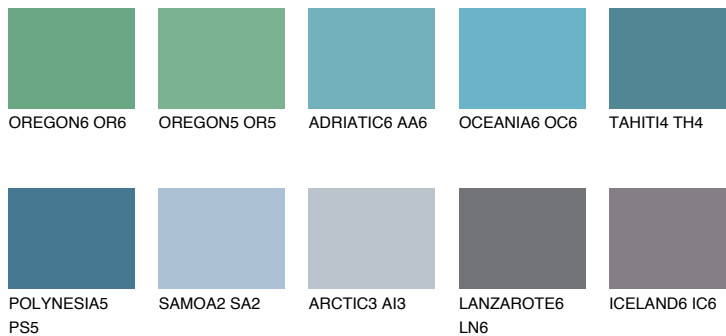

PACIFIC6 PC6

☀ 35% **TSR** 48%

Супутній кольори

Кольори

INTENSE

Для отримання додаткової інформації про штукатурки і фарби перейдіть за посиланням www.ceresit.com

www.ceresit.ua