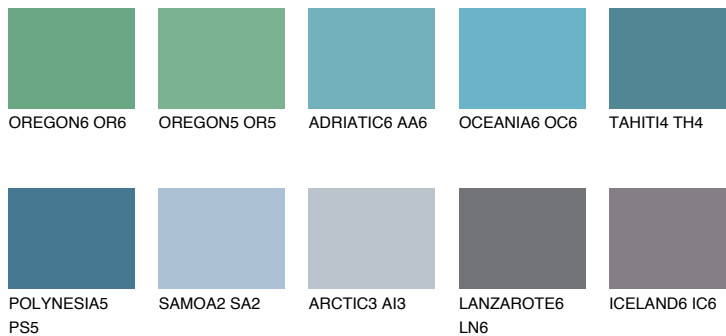

PACIFIC6 PC6

☀ 35% **TSR 48%**

Супутній кольори

Кольори

INTENSE

Для отримання додаткової інформації про штукатурки і фарби перейдіть
за посиланням www.ceresit.com

www.ceresit.ua