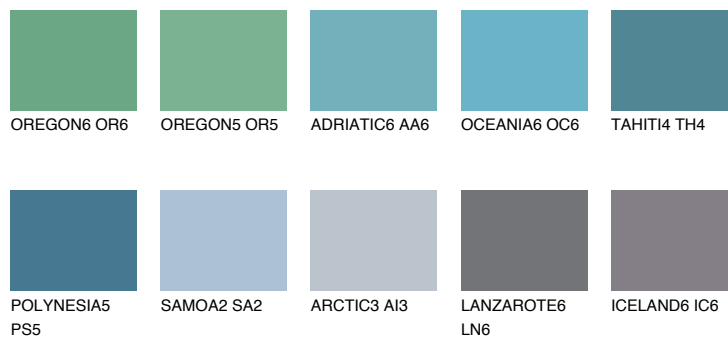

PACIFIC6 PC6

☀ 35% **TSR** 48%

Супутній кольори

Кольори

INTENSE

Для отримання додаткової інформації про штукатурки і фарби перейдіть за посиланням www.ceresit.com

www.ceresit.ua