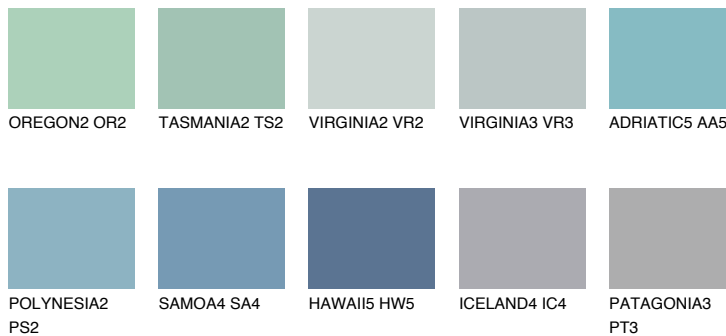

ADRIATIC3 AA3

☀ 57% **TSR 60%**

Супутній кольори

Кольори

INTENSE

Для отримання додаткової інформації про штукатурки і фарби перейдіть
за посиланням www.ceresit.com

www.ceresit.ua