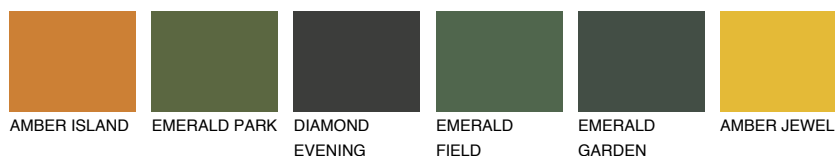

CATALONIA4 CN4

42% TSR 48%

Супутній кольори

Кольори

INTENSE

Для отримання додаткової інформації про штукатурки і фарби перейдіть
за посиланням www.ceresit.com

www.ceresit.ua