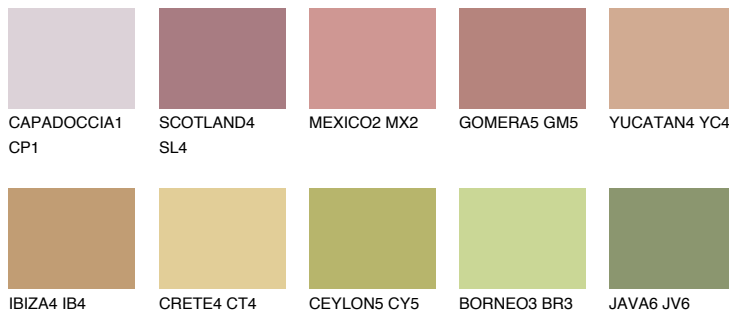

CATALONIA4 CN4

42% TSR 48%

Супутній кольори

Кольори

INTENSE

Для отримання додаткової інформації про штукатурки і фарби перейдіть
за посиланням www.ceresit.com

www.ceresit.ua