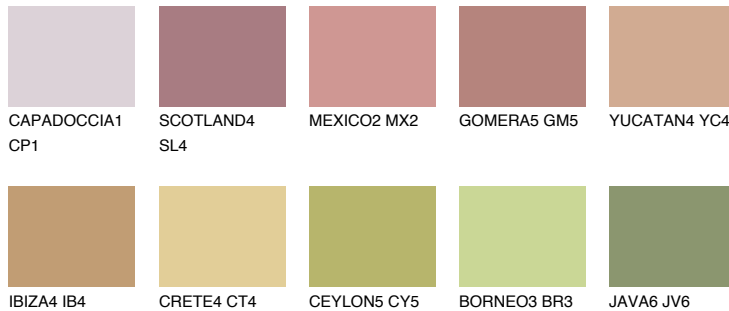

## CATALONIA4 CN4

42% TSR 48%

## Супутній кольори

### Кольори