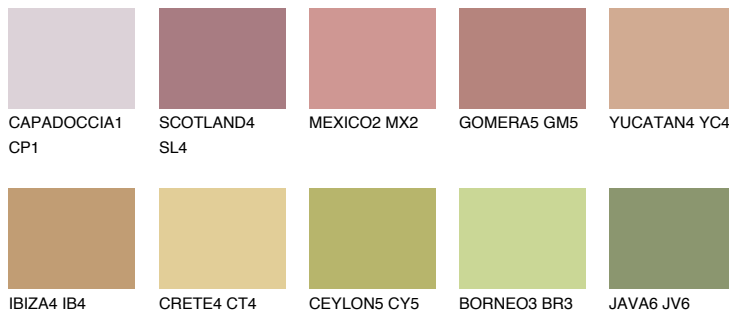

CATALONIA4 CN4

42% **TSR** 48%

Супутній кольори

Кольори

INTENSE

Для отримання додаткової інформації про штукатурки і фарби перейдіть
за посиланням www.ceresit.com

www.ceresit.ua