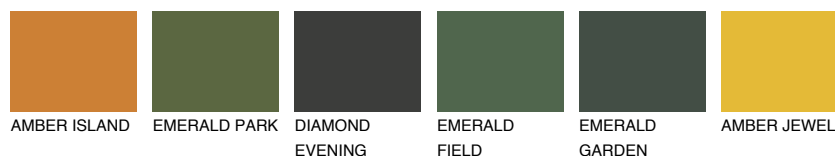

CATALONIA4 CN4

42% TSR 48%

Супутній кольори

Кольори

INTENSE

Для отримання додаткової інформації про штукатурки і фарби перейдіть за посиланням www.ceresit.com

www.ceresit.ua