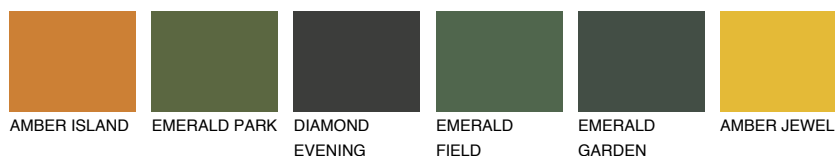

CATALONIA4 CN4

42% **TSR** 48%

Супутній кольори

Кольори

INTENSE

Для отримання додаткової інформації про штукатурки і фарби перейдіть
за посиланням www.ceresit.com

www.ceresit.ua