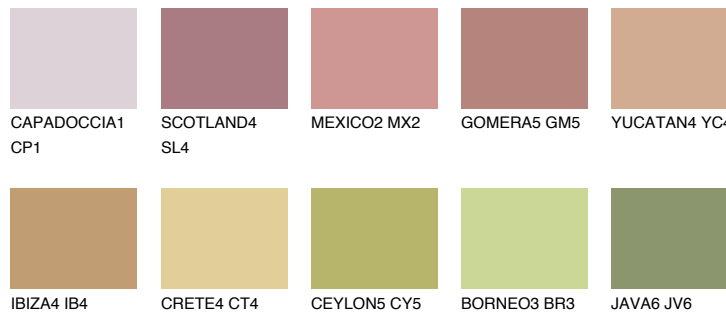

CATALONIA4 CN4

42% TSR 48%

Супутній кольори

Кольори

INTENSE

Для отримання додаткової інформації про штукатурки і фарби перейдіть за посиланням www.ceresit.com

www.ceresit.ua