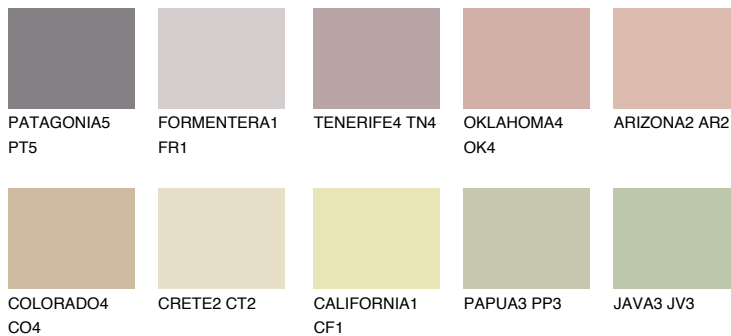

## CATALONIA3 CN3

48% TSR 48%

## Супутній кольори

### Кольори