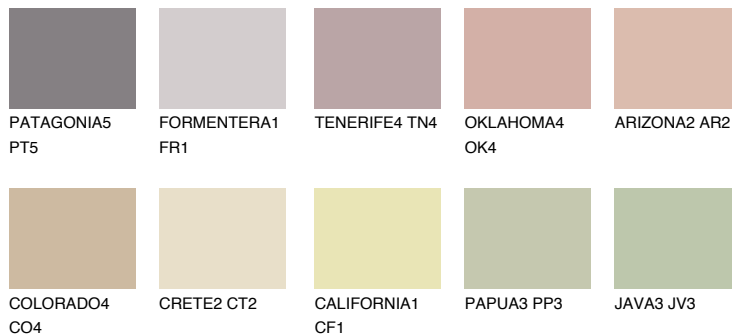

CATALONIA3 CN3

48% **TSR** 48%

Супутній кольори

Кольори

INTENSE

Для отримання додаткової інформації про штукатурки і фарби перейдіть
за посиланням www.ceresit.com

www.ceresit.ua