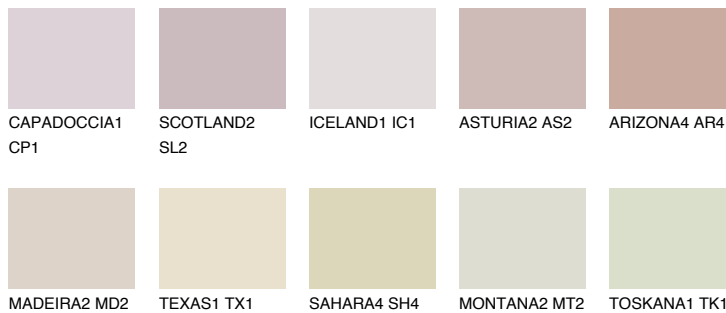

CATALONIA2 CN2

59% **TSR** 55%

Супутній кольори

Кольори

INTENSE

Для отримання додаткової інформації про штукатурки і фарби перейдіть
за посиланням www.ceresit.com

www.ceresit.ua