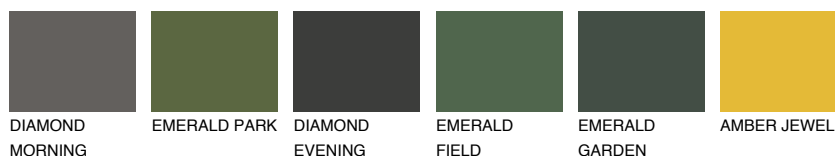

CATALONIA2 CN2

59% **TSR** 55%

Супутній кольори

Кольори

INTENSE

Для отримання додаткової інформації про штукатурки і фарби перейдіть
за посиланням www.ceresit.com

www.ceresit.ua