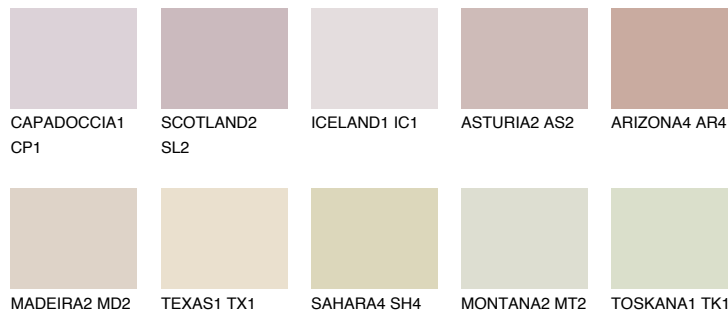

CATALONIA2 CN2

59% **TSR** 55%

Супутній кольори

Кольори

INTENSE

Для отримання додаткової інформації про штукатурки і фарби перейдіть
за посиланням www.ceresit.com

www.ceresit.ua