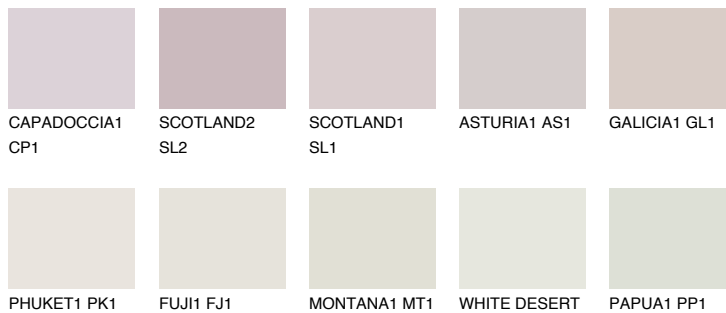

CATALONIA1 CN1

70% **TSR** 67%

Супутній кольори

Кольори

INTENSE

Для отримання додаткової інформації про штукатурки і фарби перейдіть
за посиланням www.ceresit.com

www.ceresit.ua