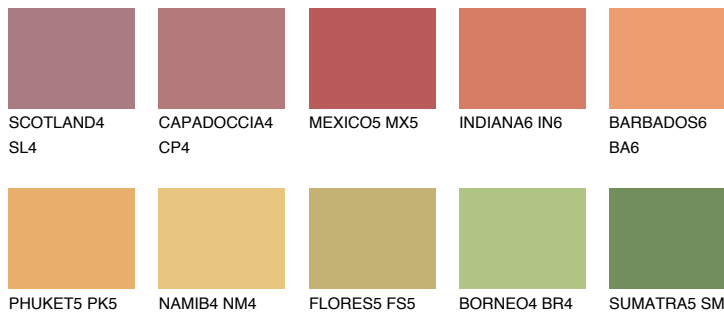

## ALGARVE6 AV6

☀ 34%    **TSR 47%**

## Супутній кольори

### Кольори