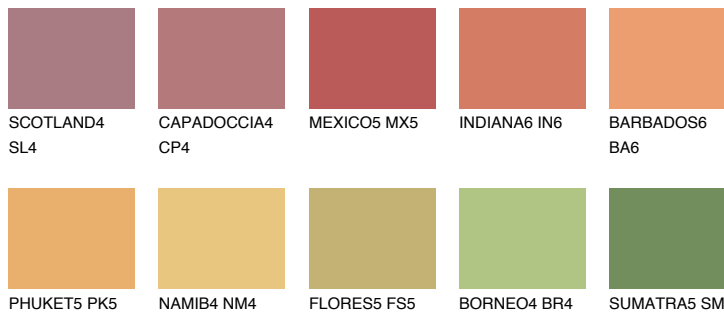

## ALGARVE6 AV6

☀ 34%    **TSR** 47%

## Супутній кольори

### Кольори