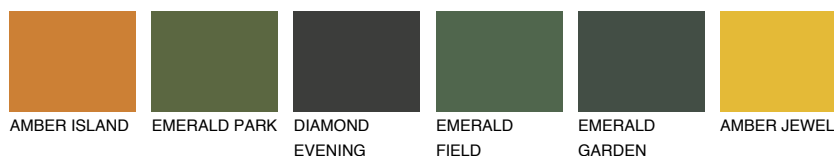

ALGARVE5 AV5

☀ 46% **TSR** 54%

Супутній кольори

Кольори

INTENSE

Для отримання додаткової інформації про штукатурки і фарби перейдіть
за посиланням www.ceresit.com

www.ceresit.ua