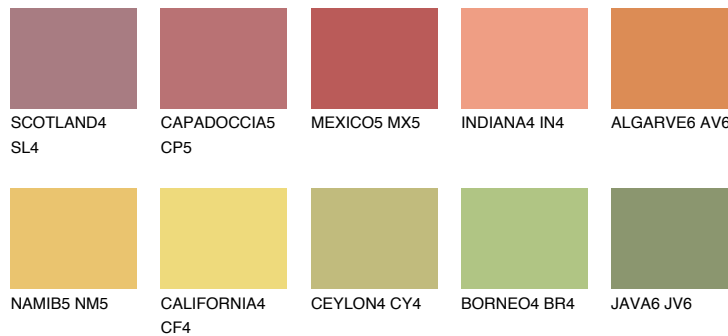

ALGARVE5 AV5

☀ 46% **TSR** 54%

Супутній кольори

Кольори

INTENSE

Для отримання додаткової інформації про штукатурки і фарби перейдіть
за посиланням www.ceresit.com

www.ceresit.ua