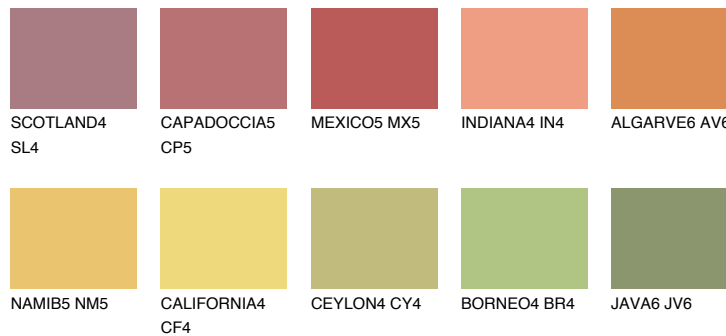

ALGARVE5 AV5

46% **TSR** 54%

Супутній кольори

Кольори

INTENSE

Для отримання додаткової інформації про штукатурки і фарби перейдіть
за посиланням www.ceresit.com

www.ceresit.ua