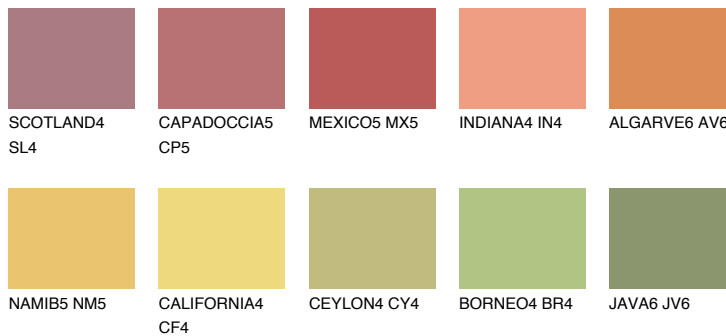

ALGARVE5 AV5

☀ 46% **TSR** 54%

Супутній кольори

Кольори

INTENSE

Для отримання додаткової інформації про штукатурки і фарби перейдіть
за посиланням www.ceresit.com

www.ceresit.ua