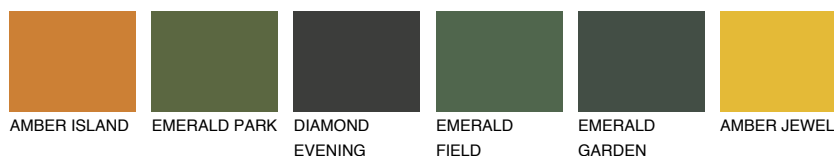

ALGARVE5 AV5

46% **TSR** 54%

Супутній кольори

Кольори

INTENSE

Для отримання додаткової інформації про штукатурки і фарби перейдіть
за посиланням www.ceresit.com

www.ceresit.ua