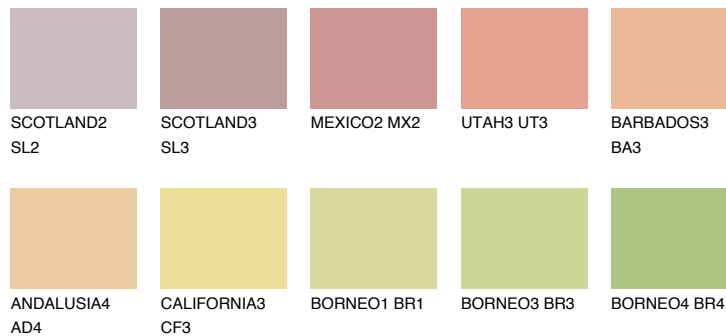

## ALGARVE4 AV4

56% **TSR** 59%

## Супутній кольори

### Кольори