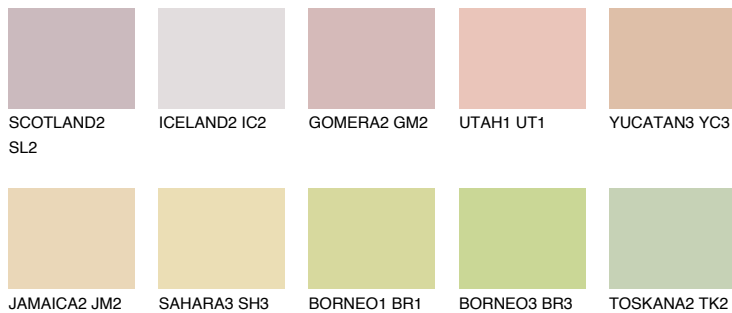

## ALGARVE3 AV3

64% TSR 60%

## Супутній кольори

### Кольори