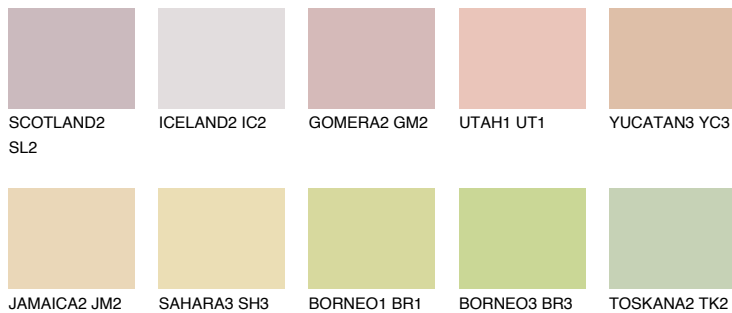

ALGARVE3 AV3

64% TSR 60%

Супутній кольори

Кольори

INTENSE

Для отримання додаткової інформації про штукатурки і фарби перейдіть
за посиланням www.ceresit.com

www.ceresit.ua