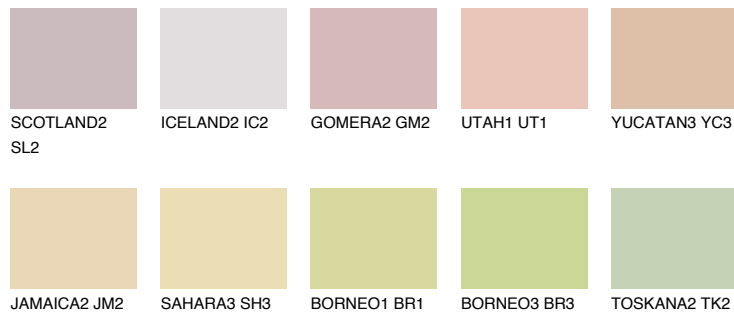

ALGARVE3 AV3

64% TSR 60%

Супутній кольори

Кольори

INTENSE

Для отримання додаткової інформації про штукатурки і фарби перейдіть
за посиланням www.ceresit.com

www.ceresit.ua