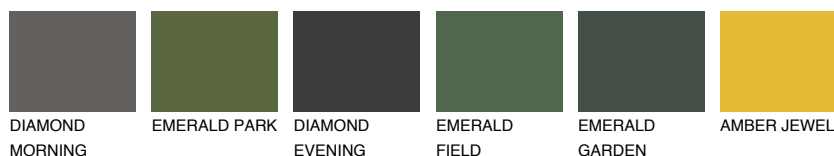

ALGARVE2 AV2

70% **TSR** 69%

Супутній кольори

Кольори

INTENSE

Для отримання додаткової інформації про штукатурки і фарби перейдіть
за посиланням www.ceresit.com

www.ceresit.ua