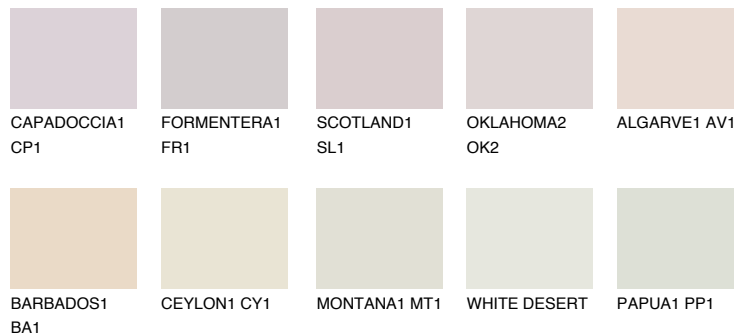

ALGARVE2 AV2

70% **TSR** 69%

Супутній кольори

Кольори

INTENSE

Для отримання додаткової інформації про штукатурки і фарби перейдіть
за посиланням www.ceresit.com

www.ceresit.ua