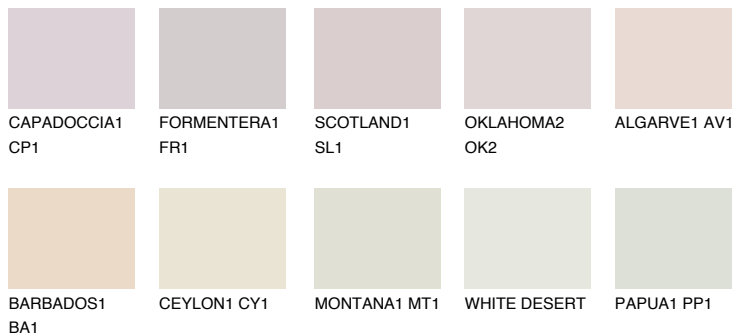

ALGARVE2 AV2

70% **TSR** 69%

Супутній кольори

Кольори

INTENSE

Для отримання додаткової інформації про штукатурки і фарби перейдіть
за посиланням www.ceresit.com

www.ceresit.ua