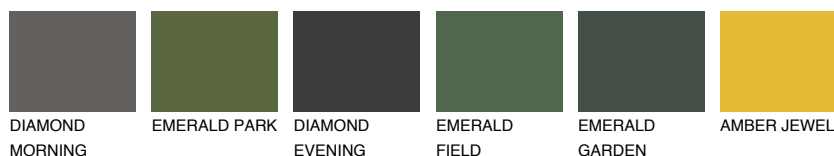

ALGARVE2 AV2

 70% **TSR** 69%

Супутній кольори

Кольори

INTENSE

Для отримання додаткової інформації про штукатурки і фарби перейдіть
за посиланням www.ceresit.com

www.ceresit.ua