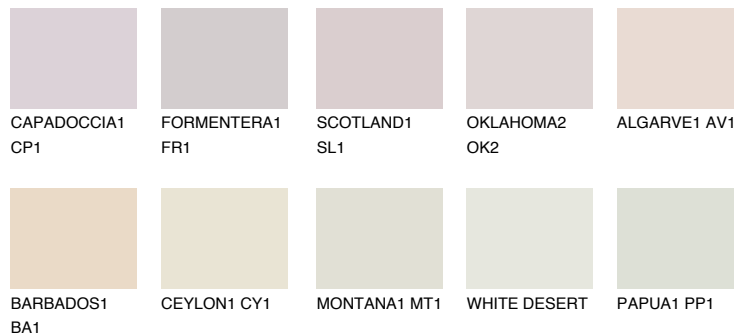

ALGARVE2 AV2

 70% **TSR** 69%

Супутній кольори

Кольори

INTENSE

Для отримання додаткової інформації про штукатурки і фарби перейдіть
за посиланням www.ceresit.com

www.ceresit.ua