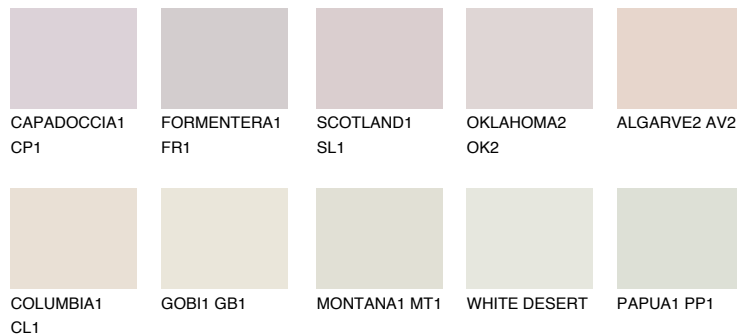

ALGARVE1 AV1

73% **TSR** 66%

Супутній кольори

Кольори

INTENSE

Для отримання додаткової інформації про штукатурки і фарби перейдіть
за посиланням www.ceresit.com

www.ceresit.ua