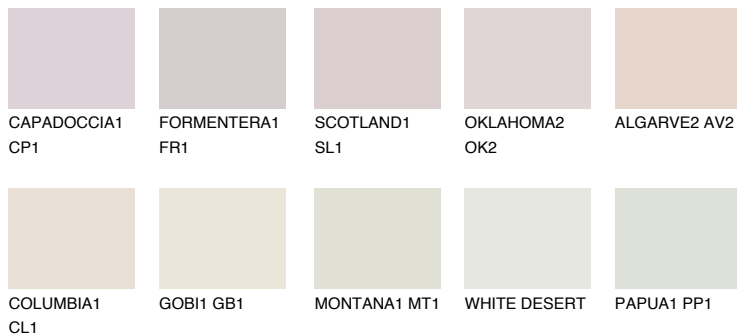

ALGARVE1 AV1

 73% **TSR** 66%

Супутній кольори

Кольори

INTENSE

Для отримання додаткової інформації про штукатурки і фарби перейдіть
за посиланням www.ceresit.com

www.ceresit.ua