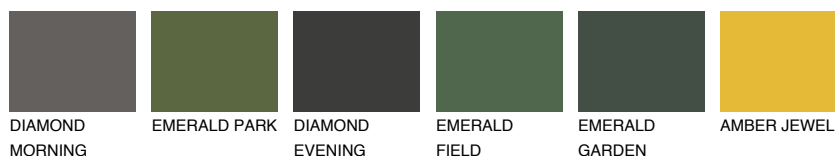

ALGARVE1 AV1

73% **TSR** 66%

Супутній кольори

Кольори

INTENSE

Для отримання додаткової інформації про штукатурки і фарби перейдіть
за посиланням www.ceresit.com

www.ceresit.ua