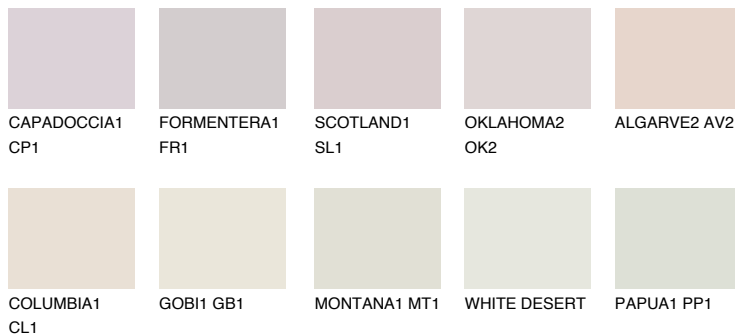

## ALGARVE1 AV1

 73% **TSR** 66%

## Супутній кольори

### Кольори