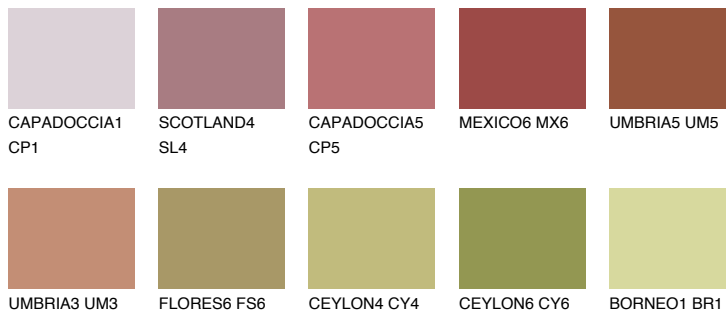

UMBRIA6 UM6

☀ 11% **TSR 16%**

Супутній кольори

Кольори

INTENSE

Для отримання додаткової інформації про штукатурки і фарби перейдіть
за посиланням www.ceresit.com

www.ceresit.ua