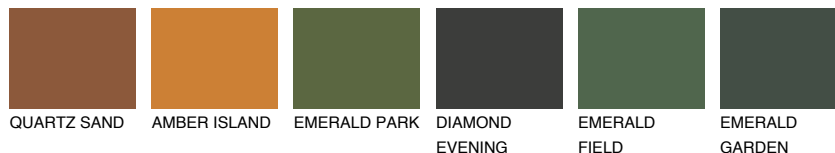

UMBRIA6 UM6

☀ 11% **TSR 16%**

Супутній кольори

Кольори

INTENSE

Для отримання додаткової інформації про штукатурки і фарби перейдіть
за посиланням www.ceresit.com

www.ceresit.ua