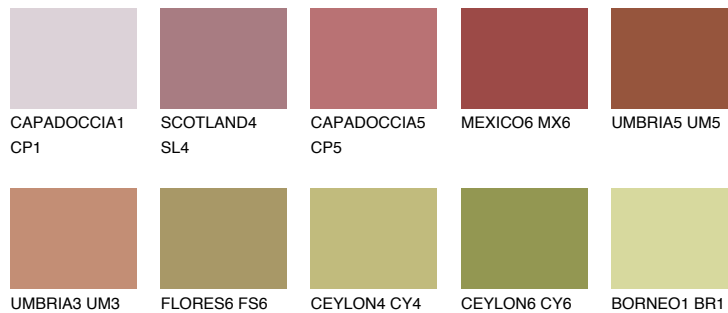

UMBRIA6 UM6

☀ 11% **TSR 16%**

Супутній кольори

Кольори

INTENSE

Для отримання додаткової інформації про штукатурки і фарби перейдіть
за посиланням www.ceresit.com

www.ceresit.ua