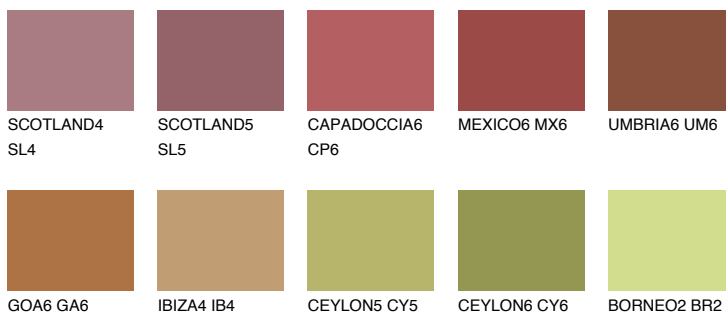

UMBRIA5 UM5

13% **TSR** 25%

Супутній кольори

Кольори

INTENSE

Для отримання додаткової інформації про штукатурки і фарби перейдіть
за посиланням www.ceresit.com

www.ceresit.ua