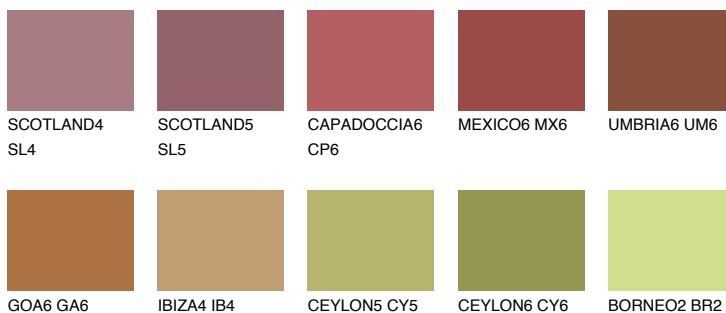

UMBRIA5 UM5

13% TSR 25%

Супутній кольори

Кольори

INTENSE

Для отримання додаткової інформації про штукатурки і фарби перейдіть
за посиланням www.ceresit.com

www.ceresit.ua