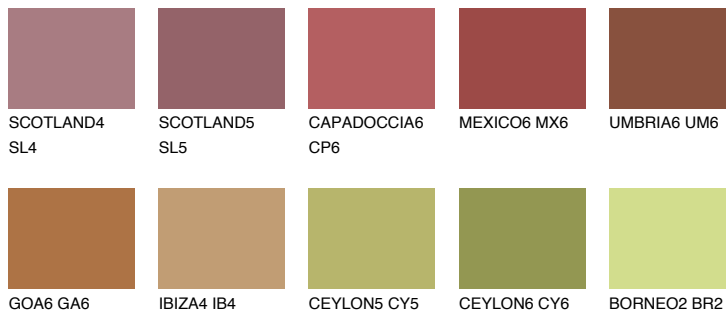

UMBRIA5 UM5

13% TSR 25%

Супутній кольори

Кольори

INTENSE

Для отримання додаткової інформації про штукатурки і фарби перейдіть
за посиланням www.ceresit.com

www.ceresit.ua