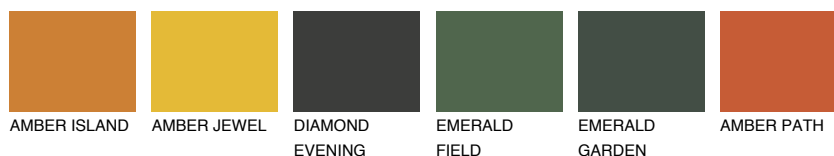

UMBRIA5 UM5

13% TSR 25%

Супутній кольори

Кольори

INTENSE

Для отримання додаткової інформації про штукатурки і фарби перейдіть
за посиланням www.ceresit.com

www.ceresit.ua