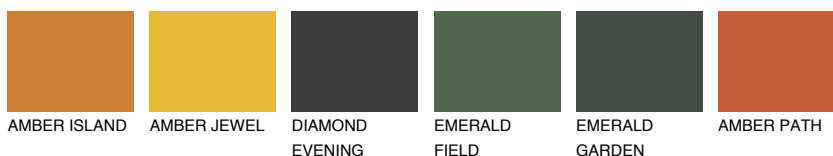

UMBRIA5 UM5

13% TSR 25%

Супутній кольори

Кольори

INTENSE

Для отримання додаткової інформації про штукатурки і фарби перейдіть
за посиланням www.ceresit.com

www.ceresit.ua